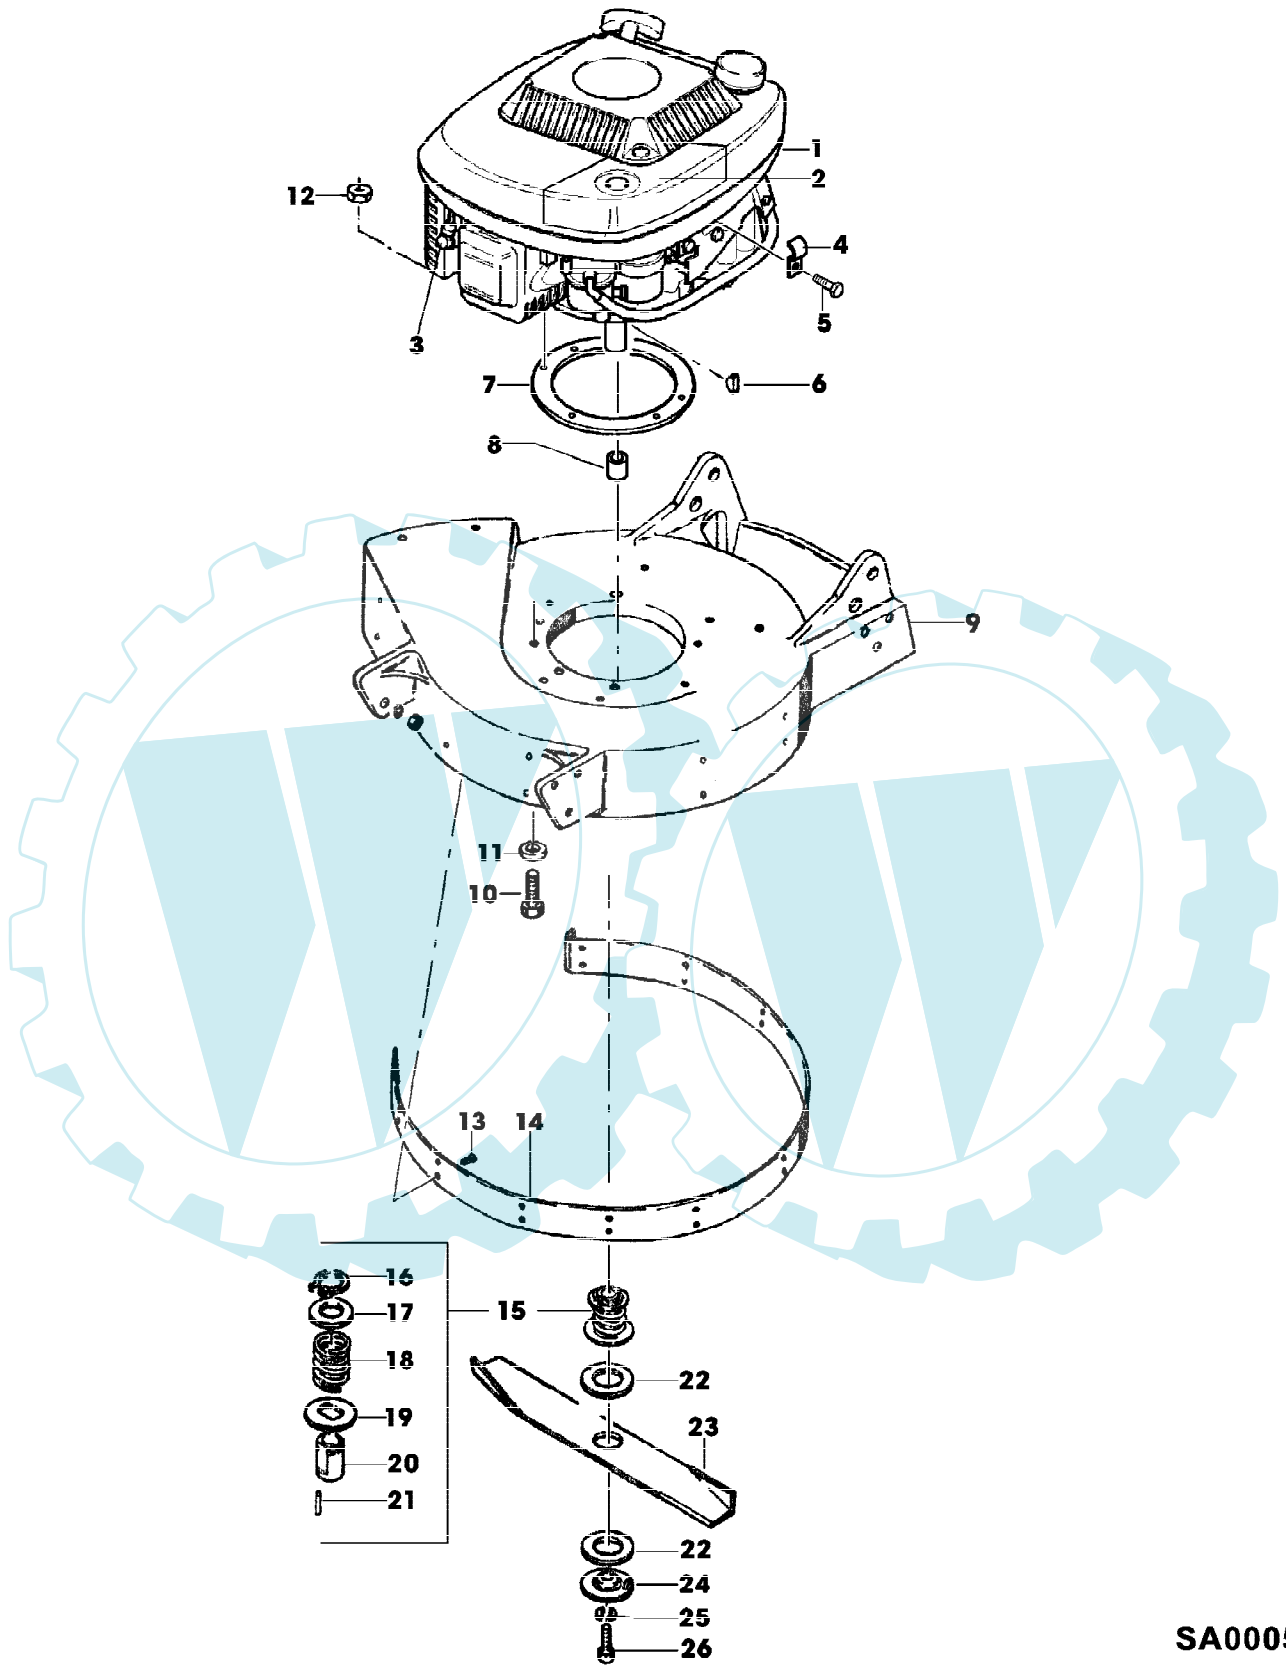

43-KAWA PS EDV-NR.SA370
GEHAEUSE, MOTOR, MESSERBALKEN

SA000560

43-KAWA PS EDV-NR.SA370
GEHAEUSE, MOTOR, MESSERBALKEN

Reihennummer	Artikelnummer	Menge	Description
1	SA35227	1	BENZINMOTOR KAWASAKI FC 150 V, MODEL ES67
2	SA35944	1	VORFILTER
	SA35945	1	LUFTFILTEREINSATZ PAPER
3	SA32641	1	ZUENDKERZE
4	LG690498	1	FEDER (SUB FOR SA26799)
5	LG691044	1	SCHRAUBE * (SUB FOR SA26798)
6	SA15967	1	KEIL * 4X6,5
7	SA36239	1	RING (SUB FOR SA35222)
8	SA12788	1	DISTANZSTUECK
9	SA12060	1	GEHAEUSE *
10	SA15385	3	SECHSKANTSCHRAUBE M8X55
11	SA15203	3	UNTERLEGSCHIEBE (A) 8,A
12	14M7327	3	SICHERUNGSMUTTER M8 (SUB FOR SA11998)
13	SA11019	16	NIET
14	SA12061	1	SICHERUNGSBLECH
15	SA11860	1	FLANSCH
16	SA15739	1	SPRENGRING 31X1,5
17	SA11896	1	UNTERLEGSCHIEBE
18	SA11114	1	DRUCKFEDER
19	SA11111	1	DRUCKSCHIEBE
20	SA11861	1	FLANSCH
21	SA15821	1	KERBSTIFT 2,5X12
22	SA11113	2	BELAG (A)
23	SA12110	1	MAEHBALKEN
24	SA11863	1	FLANSCH
25	SA15241	1	FEDERRING (A) 10
26	SA11868 (A)	1	SCHRAUBE * UNF 3/8X38, WERDEN NUR NOCH IN PACKMENGEN GELIEFERT