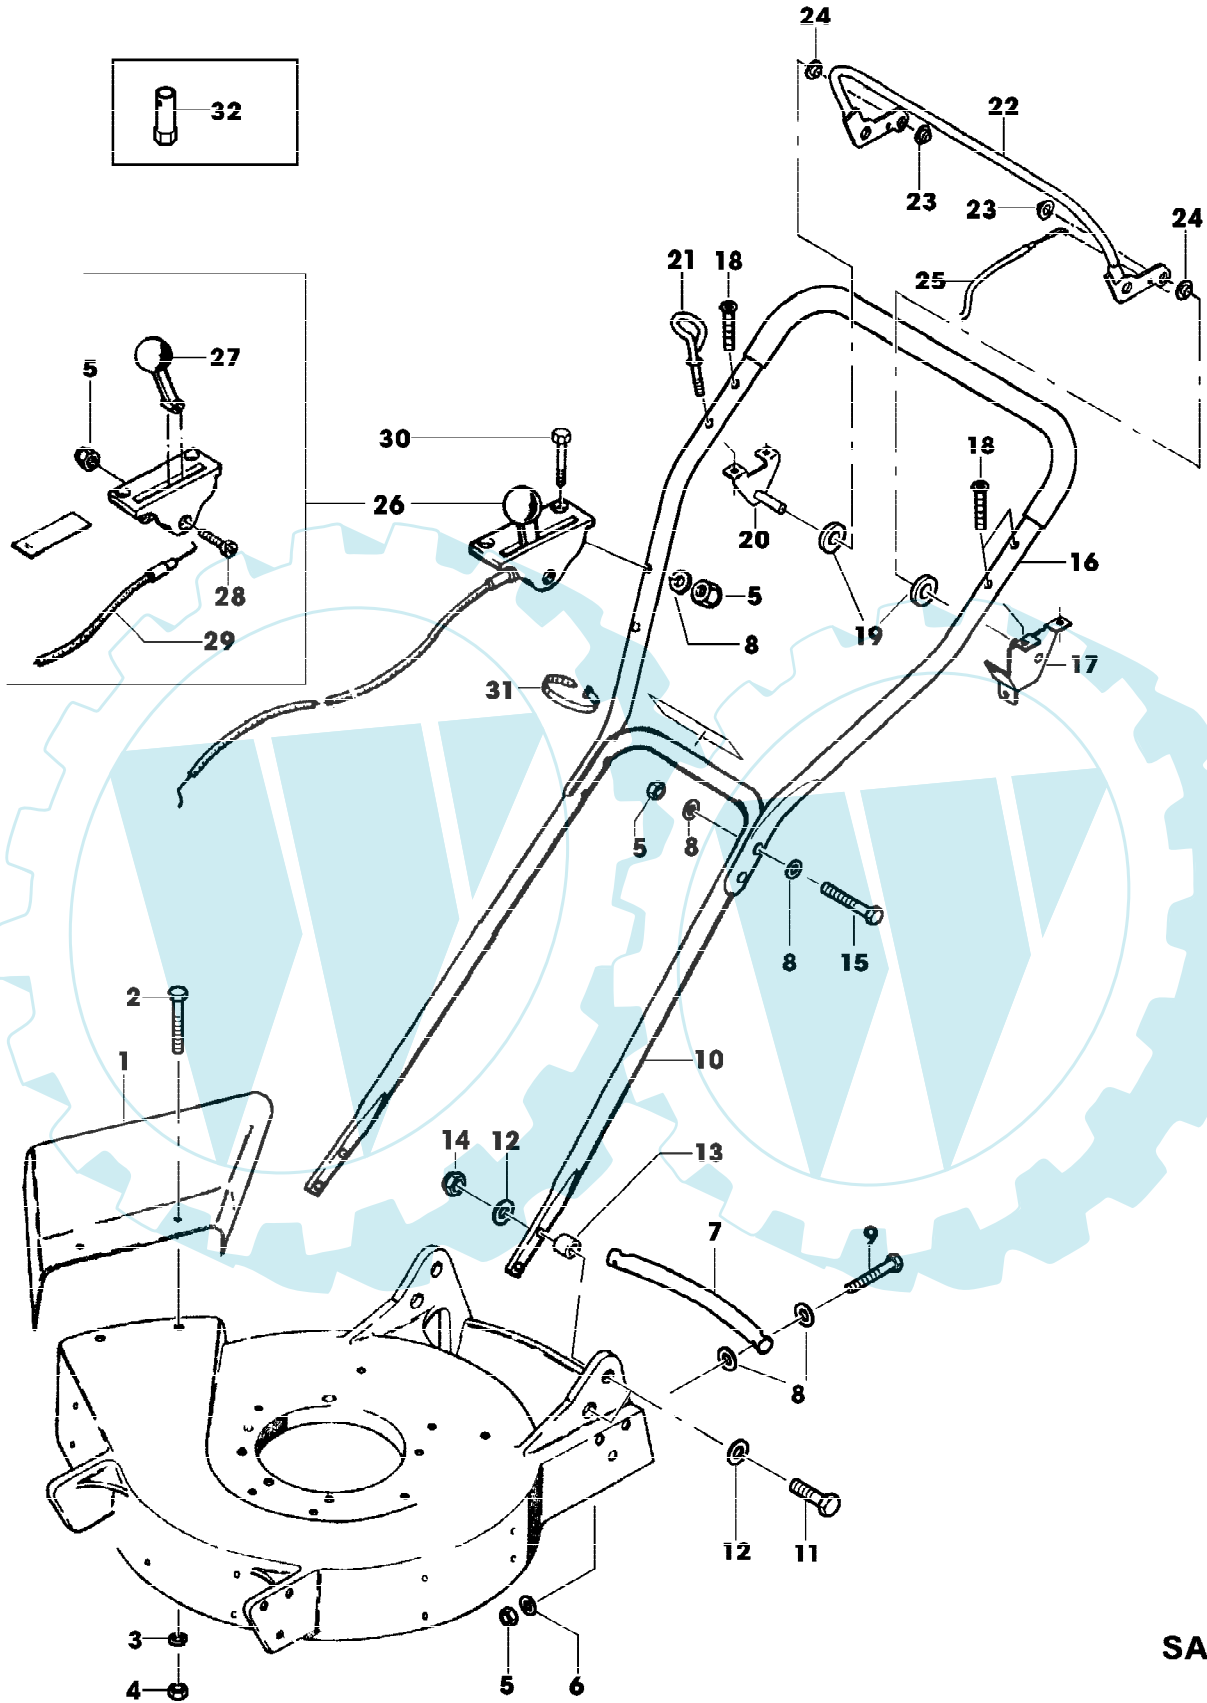

43-KAWA PS EDV-NR.SA370
AUFKLEBER

SA000573

43-KAWA PS EDV-NR.SA370
AUFKLEBER

Preisnummer	Artikelnummer	Menge	Description
1	SA34425	1	AUFKLEBER
2	SA34669	1	AUFKLEBER

43-KAWA PS EDV-NR.SA370
FUEHRUNGSHOLM, STARTER, SCHALTUNG, PRALLSCHUTZ

SA000567

43-KAWA PS EDV-NR.SA370
 FUEHRUNGSHOLM, STARTER, SCHALTUNG, PRALLSCHUTZ

Reihennummer	Artikelnummer	Menge	Description
1	SA12066	1	BLECH
2	SA15322	2	SECHSKANTSCHRAUBE M6X16
3	SA15232	2	FEDERRING A6
4	SA15412	2	MUTTER M6
5	SA11244	9	SICHERUNGSMUTTER (A) M6
6	SA15202	2	UNTERLEGSCHIEBE 6,4
7	SA36191	1	GRIFF *
8	SA11243	14	UNTERLEGSCHIEBE
9	SA15302	2	SECHSKANTSCHRAUBE M6X40
10	SA12626	1	HOLM LOW
11	SA15332	4	SECHSKANTSCHRAUBE M8X25
12	SA15213	8	UNTERLEGSCHIEBE (A) A8,4
13	SA12170	4	DISTANZSTUECK
14	14M7327	7	SICHERUNGSMUTTER (A) M8 (SUB FOR SA11998)
15	SA15327	4	SECHSKANTSCHRAUBE M6X40
16	SA36180	1	GRIFF * UP
17	SA36000	1	HALTER * LH
18	SA15535	3	SCHRAUBE * M6X30
19	SA36138	2	SCHIEBE
20	SA35611	1	HALTER * RH
21	SA34459	1	GRIFF *
22	SA35982	1	BUEGEL (B)
23	SA35203	2	FEDERKLEMMME D 10
24	SA35997	2	BUECHSE 10X20X15 POM
25	SA36227	1	SEILZUG (B)
26	SA31421	1	STEUERUNG
27	SA12768	1	HEBEL
28	SA15551	1	SCHRAUBE * (A) M6X20
29	SA12504	1	SEILZUG
30	SA15326	2	SECHSKANTSCHRAUBE M6X35
31	RA1000652	4	KABELBINDER (SUB FOR SA12505)
32	SA35231	1	SCHLUESSEL SW 21 L (A) WERDEN NUR NOCH IN PACKMENGEN GELIEFERT (B) FUER MOTORBREMSE