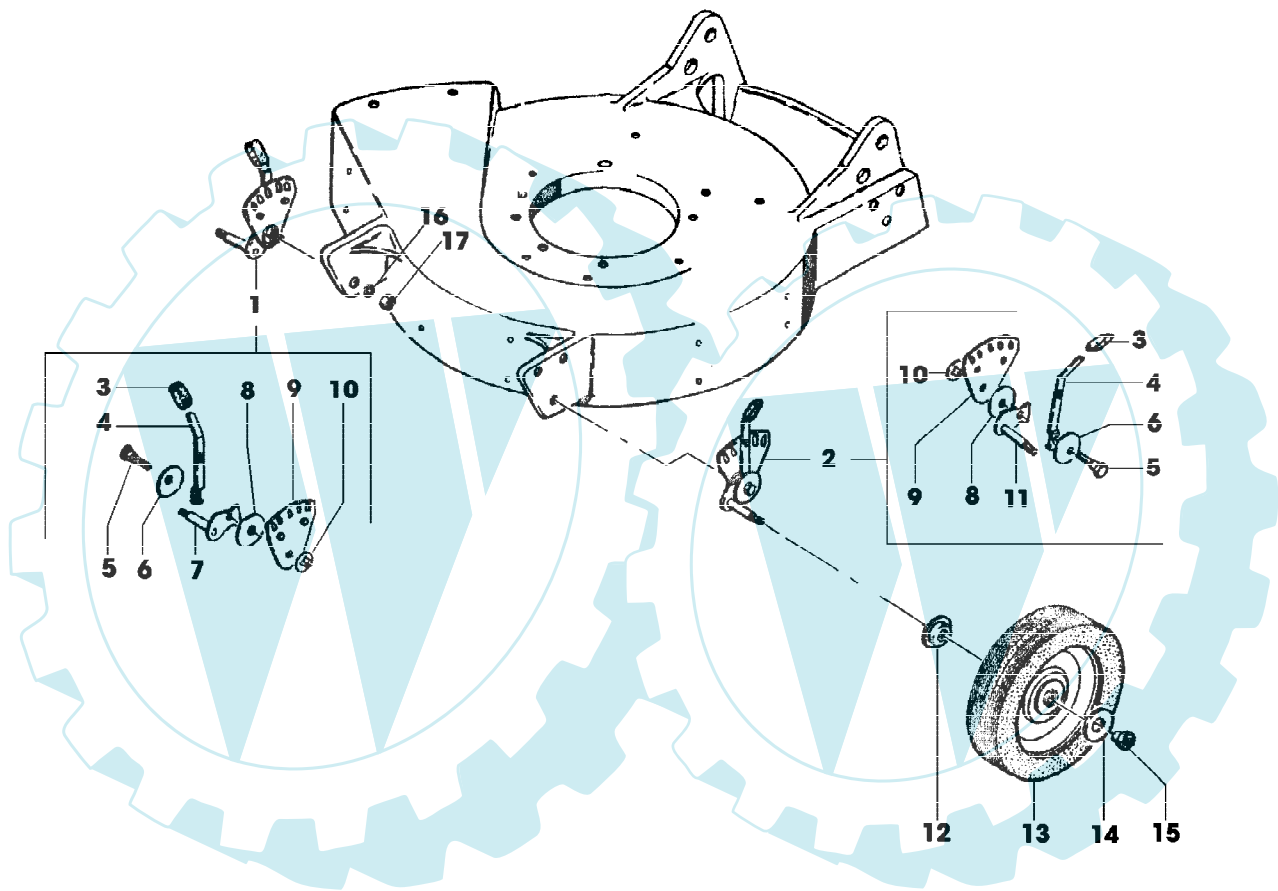

43-KAWA PS EDV-NR.SA370
GEHAEUSE, MOTOR, MESSERBALKEN

SA000560

43-KAWA PS EDV-NR.SA370
GEHAEUSE, MOTOR, MESSERBALKEN

Reihennummer	Artikelnummer	Menge	Description
1	SA35227	1	BENZINMOTOR KAWASAKI FC 150 V, MODEL ES67
2	SA35944	1	VORFILTER
	SA35945	1	LUFTFILTEREINSATZ PAPER
3	SA32641	1	ZUENDKERZE
4	LG690498	1	FEDER (SUB FOR SA26799)
5	LG691044	1	SCHRAUBE * (SUB FOR SA26798)
6	SA15967	1	KEIL * 4X6,5
7	SA36239	1	RING (SUB FOR SA35222)
8	SA12788	1	DISTANZSTUECK
9	SA12060	1	GEHAEUSE *
10	SA15385	3	SECHSKANTSCHRAUBE M8X55
11	SA15203	3	UNTERLEGSCHIEBE (A) 8,A
12	14M7327	3	SICHERUNGSMUTTER M8 (SUB FOR SA11998)
13	SA11019	16	NIET
14	SA12061	1	SICHERUNGSBLECH
15	SA11860	1	FLANSCH
16	SA15739	1	SPRENGRING 31X1,5
17	SA11896	1	UNTERLEGSCHIEBE
18	SA11114	1	DRUCKFEDER
19	SA11111	1	DRUCKSCHIEBE
20	SA11861	1	FLANSCH
21	SA15821	1	KERBSTIFT 2,5X12
22	SA11113	2	BELAG (A)
23	SA12110	1	MAEHBALKEN
24	SA11863	1	FLANSCH
25	SA15241	1	FEDERRING (A) 10
26	SA11868 (A)	1	SCHRAUBE * UNF 3/8X38, WERDEN NUR NOCH IN PACKMENGEN GELIEFERT

43-KAWA PS EDV-NR.SA370
HOEHENVERSTELLUNG, RAEDER

SA000563

43-KAWA PS EDV-NR.SA370
HOEHENVERSTELLUNG, RAEDER

Reihennummer	Artikelnummer	Menge	Description
1	SA13856	2	HEBEL ASSY, FRONT RH, REAR LH, INCL KEYS 3, 4, 6, 7, 8, 9, 10, 16, 17
2	SA13858	2	HEBEL ASSY, FRONT LH, REAR RH, INCL KEYS 3, 4, 6, 7, 8, 9, 10, 16, 17
3	SA10853	2	ISOLIERSCHLAUCH
4	SA11890	2	HEBEL
5	SA10852	2	BOLZEN
6	SA10856	2	TELLERFEDER
7	SA13857	2	ACHSSCHENKEL
8	SA11893	2	SCHEIBE
9	SA10850	2	SEGMENT
10	SA11248	2	SCHEIBE
11	SA13859	2	ACHSSCHENKEL
12	SA12623	4	KAPPE
13	SA13851	4	RAD
14	SA31248	4	SCHEIBE
15	SA12624	4	MUTTER
16	SA15234	4	FEDERRING (A) A10
17	SA15415	4	MUTTER M10 (A) WERDEN NUR NOCH IN PACKMENGEN GELIEFERT